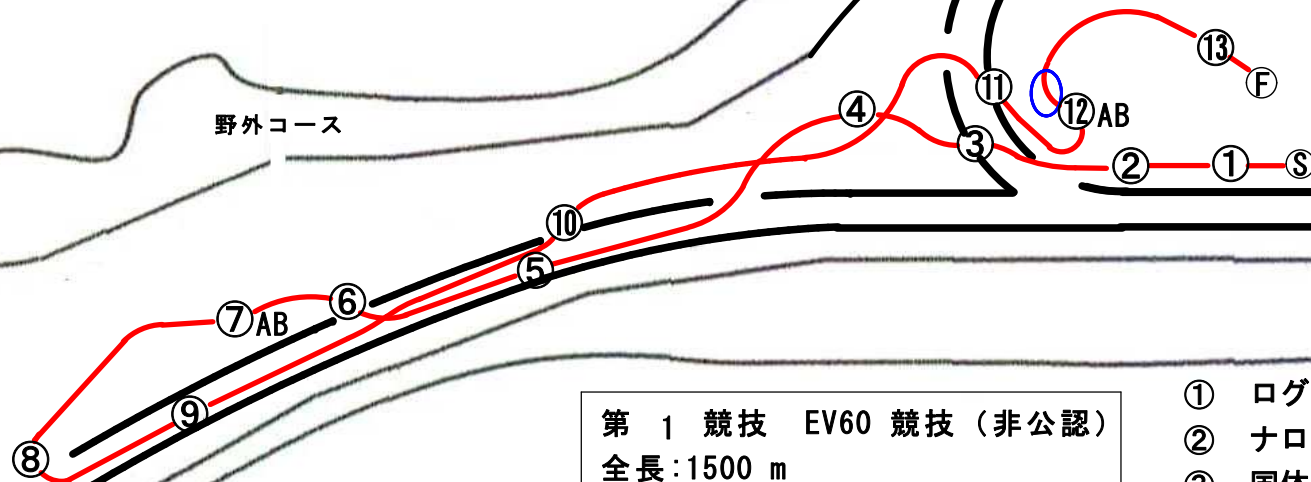

# 南相馬イベントィングフェスティバル 2022

会場：南相馬市馬事公苑 期間：2022/12/03-04

OTTE 競技  
EV60 競技

みどりの広場

障害馬術馬場

野外コース

第 1 競技 EV60 競技 (非公認)

全長：1500 m

速度：400m/分

規定時間：3分 45秒

制限時間：7分 30秒

標旗：青

障害飛越数：15

CD:Shigeyuki HOSONO

- ① ログ
- ② ナローログ
- ③ 国体フェンス
- ④ ログ
- ⑤ ログ
- ⑥ クロス
- ⑦A 垂直
- ⑦B ログ
- ⑧ ログ
- ⑨ レインボー
- ⑩ ウクライナフェンス
- ⑪ 相馬坂
- ⑫A 水濠
- ⑫B 水濠
- ⑬ レンガ